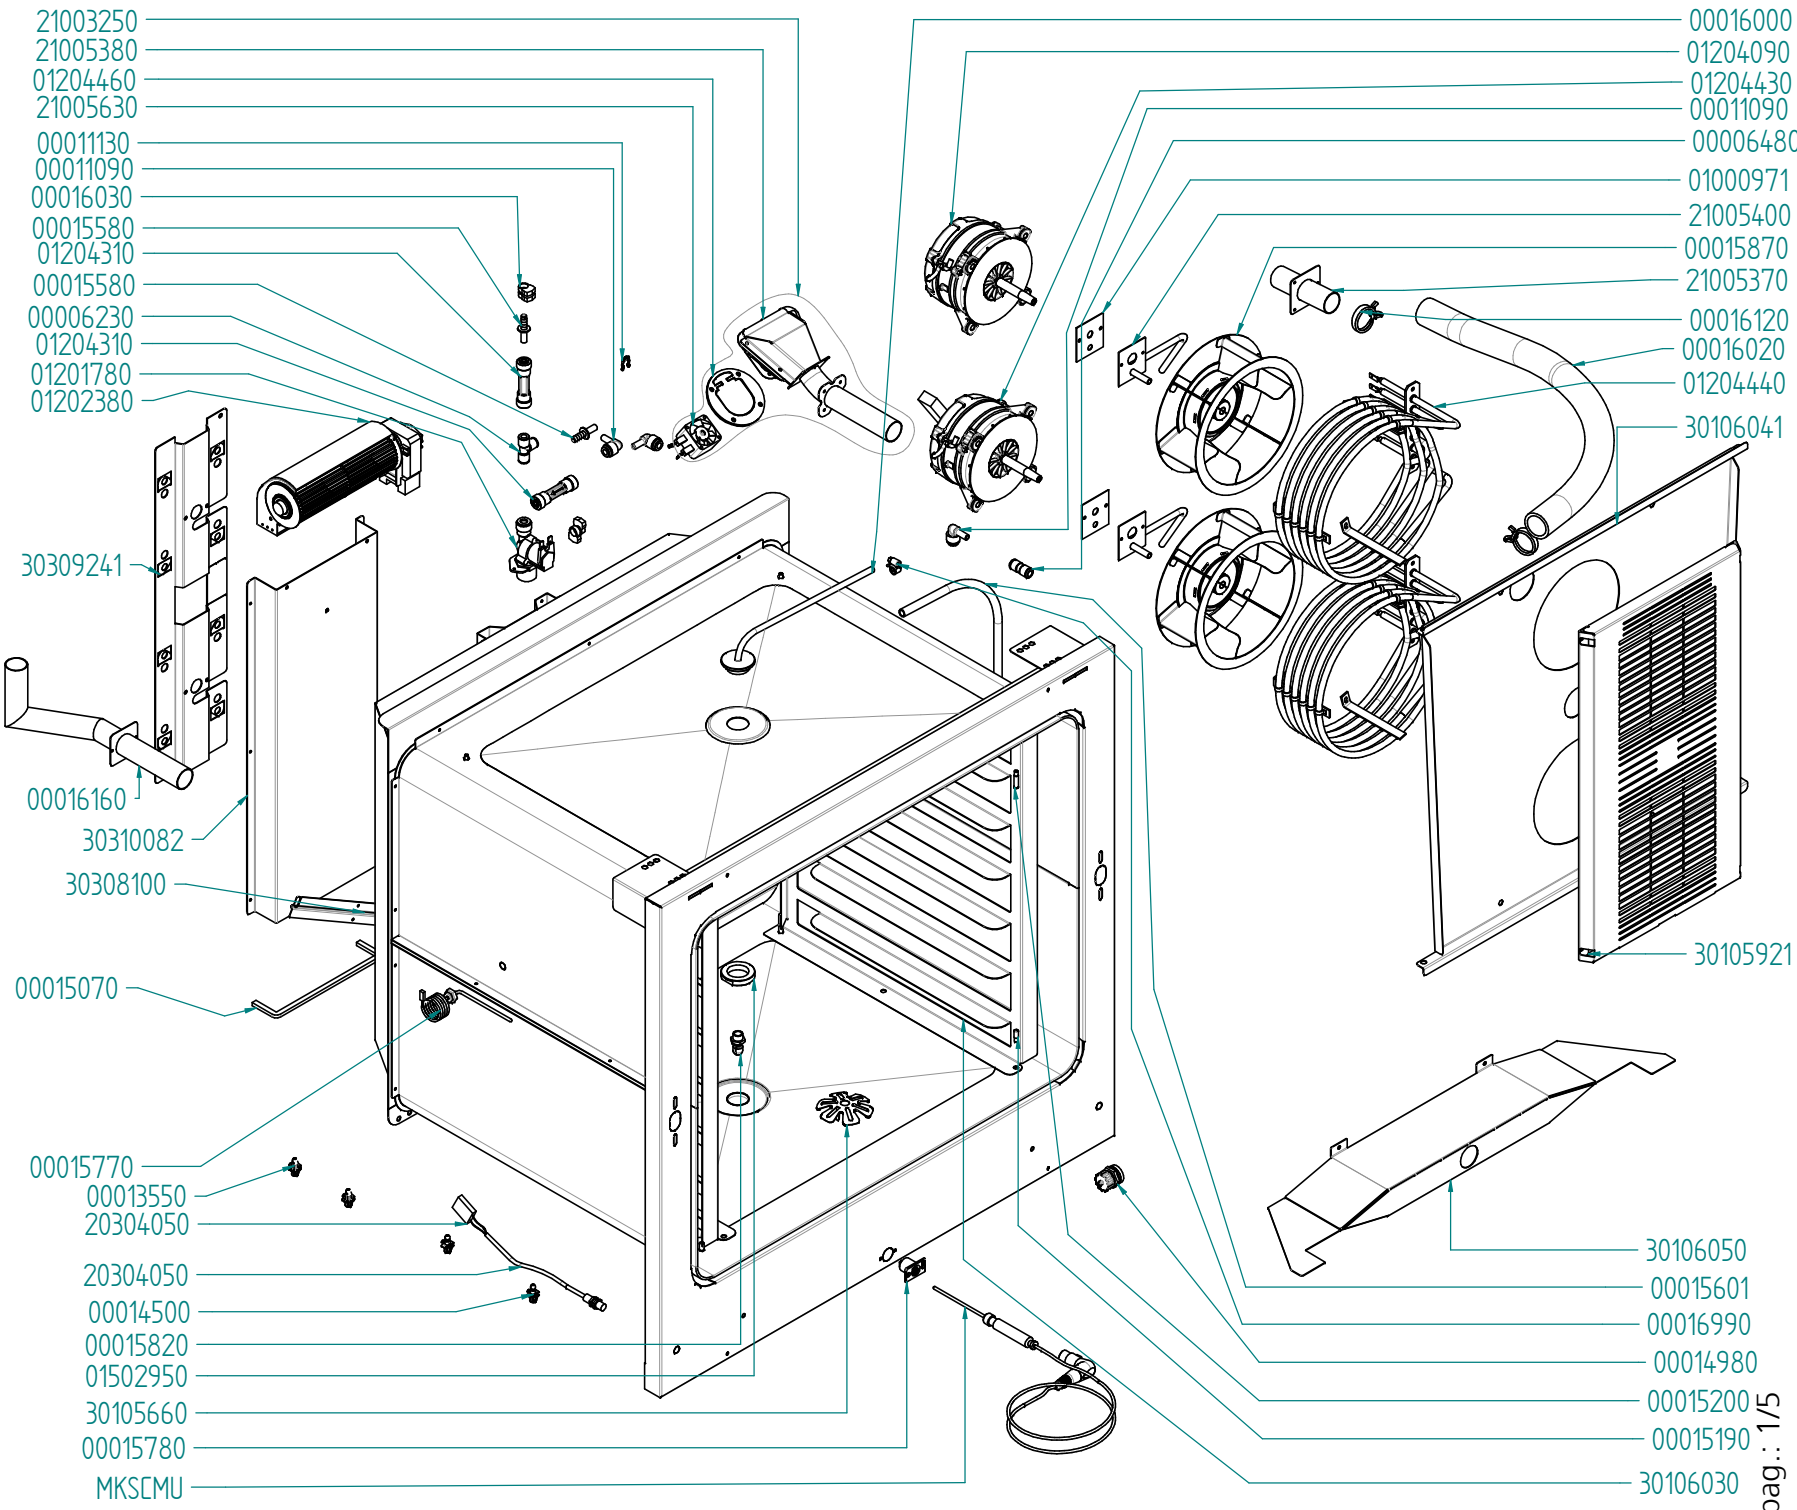

tipo documento:

ESPLOSO - EXPLODED VIEW – VUE ECLATEE –
EXPLOSIONPLAN – VISTA EXPLODIDA –
В РАЗОБРАННОМ ВИДЕ

cod. identificazione
X:3sga\PRODOTTI\ -
FORNIFORNO
ELETTRICOLLEKkaESPL
OSI - Forno Elettrico
40 60 90 - LEkaU.inea
MKFExploded view
MKF664TS -
MKF664TS_055 rev.1

titolo documento/identificazione:.

MKF664TS - MKF664TS_055

revisione:

Rev. 1

tipo documento:

ESPLOSO - EXPLODED VIEW – VUE ECLATEE –
EXPLOSIONPLAN – VISTA EXPLODIDA –
В РАЗОБРАННОМ ВИДЕ

cod. identificazione
X:5sga4PRODOTTINI -
FORNITORE
ELETTRICOLEK&ESPL
OSI - Forno Elettrico
40 60 90 - LEKaU.inea
MKFExploded view
MKF664TS -
MKF664TS_055 rev.1

titolo documento/identificazione:

MKF664TS - MKF664TS_055

revisione:

Rev. 1

tipo documento:

ESPLOSO - EXPLODED VIEW – VUE ECLATEE –
EXPLOSIONPLAN – VISTA EXPLODIDA –
В РАЗОБРАННОМ ВИДЕ

cod. identificazione
X:\Sga\PRODOTTI\ -
FORNIFORNO
ELETTRICOLekAESPL
OSI - Forno Elettrico
40_60_90 - LekA.linea
MKFExploded view
MKF664TS -
MKF664TS_055 rev.1