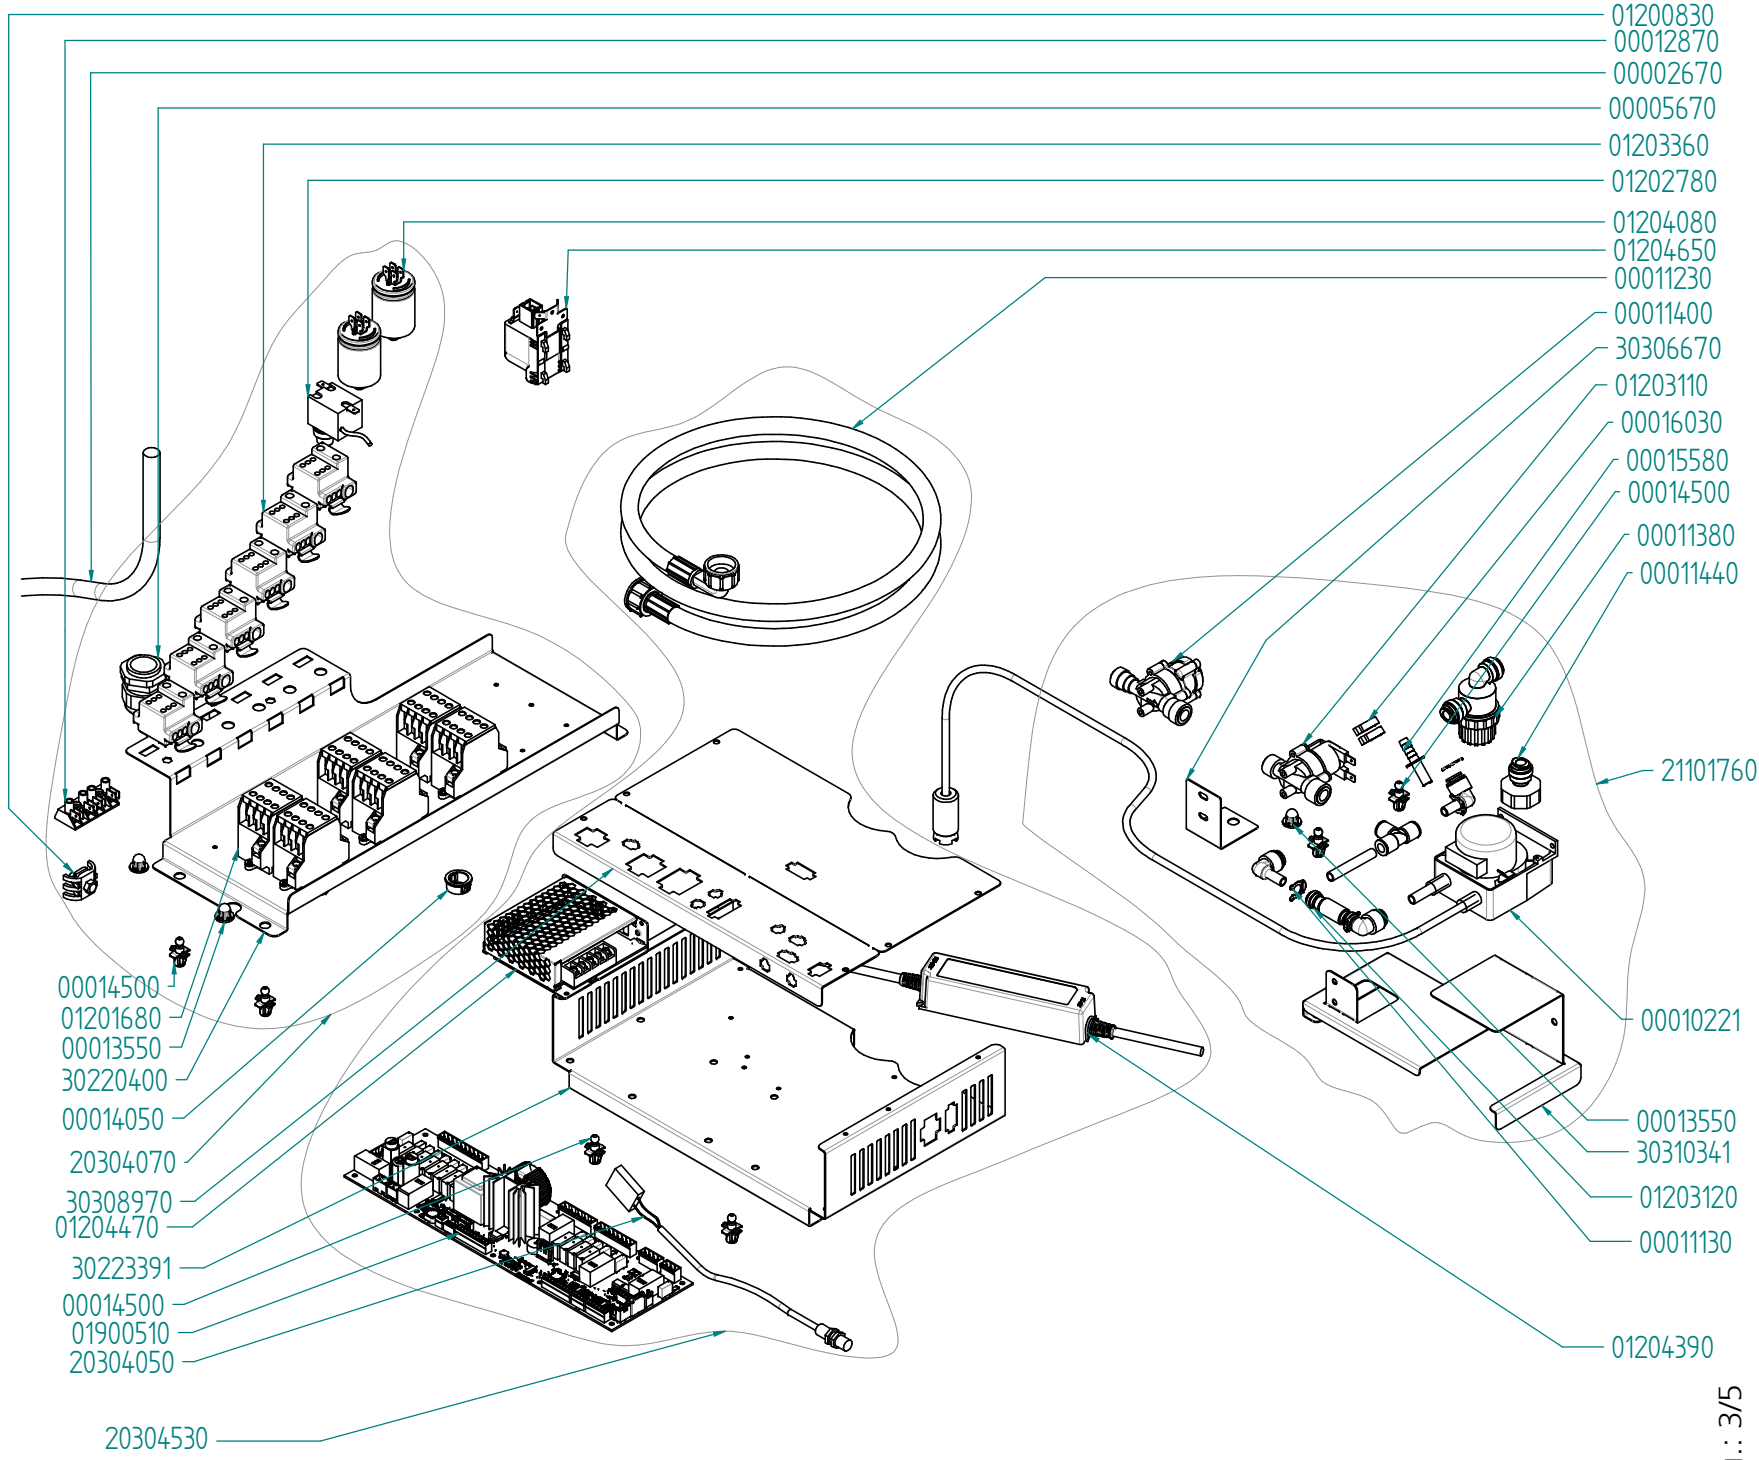

tipo documento:

ESPLOSO - EXPLODED VIEW – VUE ECLATEE –
EXPLOSIONPLAN – VISTA EXPLODIDA –
В РАЗОБРАННОМ ВИДЕ

cod. identificazione
X:3sga\PRODOTTI\ -
FORNIFORNO
ELETTRICOLLEKkaESPL
OSI - Forno Elettrico
40 60 90 - LEkaU.inea
MKFExploded view
MKF664TS -
MKF664TS_055 rev.1

titolo documento/identificazione:.

MKF664TS - MKF664TS_055

revisione:

Rev. 1

tipo documento:

ESPLOSO - EXPLODED VIEW – VUE ECLATEE –
EXPLOSIONPLAN – VISTA EXPLODIDA –
В РАЗОБРАННОМ ВИДЕ

cod. identificazione
X:5sga4PRODOTTINI -
FORNITORE
ELETTRICOLEK&ESPL
OSI - Forno Elettrico
40 60 90 - LEKaU.inea
MKFExploded view
MKF664TS -
MKF664TS_055 rev.1

titolo documento/identificazione:

MKF664TS - MKF664TS_055

revisione:

Rev. 1

tipo documento:

ESPLOSO - EXPLODED VIEW – VUE ECLATEE –
EXPLOSIONPLAN – VISTA EXPLODIDA –
В РАЗОБРАННОМ ВИДЕ

cod. identificazione
X:\Sga\PRODOTTI\ -
FORNIFORNO
ELETTRICOLekAESPL
OSI - Forno Elettrico
40_60_90 - LekA.linea
MKFExploded view
MKF664TS -
MKF664TS_055 rev.1