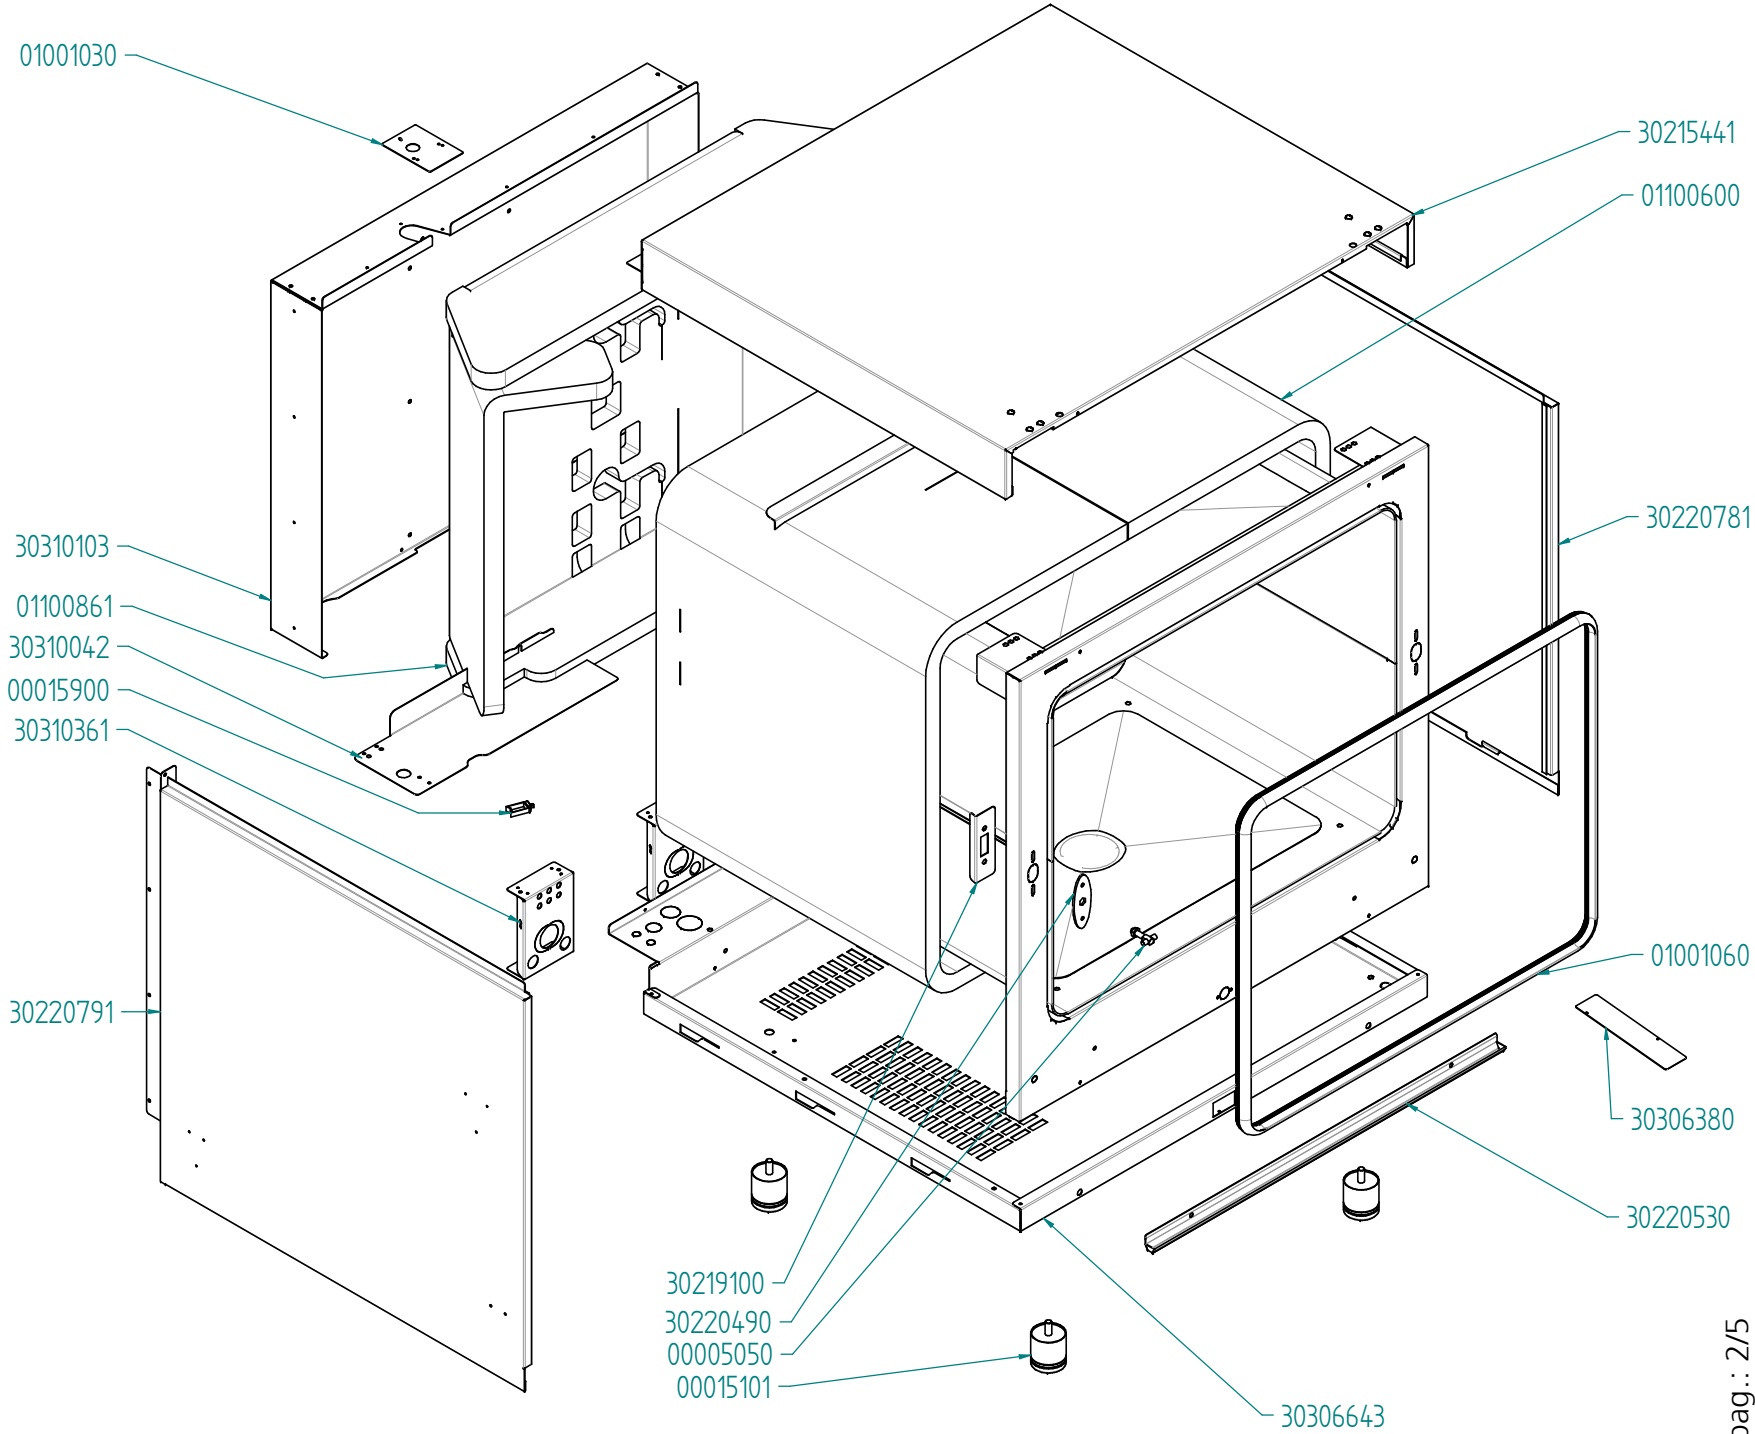

tipo documento:

ESPLOSO - EXPLODED VIEW – VUE ECLATEE –
EXPLOSIONPLAN – VISTA EXPLODIDA –
В РАЗОБРАННОМ ВИДЕ

cod. identificazione
X:3sga\PRODOTTI\ -
FORNIFORNO
ELETTRICOLLEKkaESPL
OSI - Forno Elettrico
40 60 90 - LEkaU.inea
MKFExploded view
MKF664TS -
MKF664TS_055 rev.1

titolo documento/identificazione:.

MKF664TS - MKF664TS_055

revisione:

Rev. 1

tipo documento:

ESPLOSO - EXPLODED VIEW – VUE ECLATEE –
EXPLOSIONPLAN – VISTA EXPLODIDA –
В РАЗОБРАННОМ ВИДЕ

cod. identificazione
X:5sga4PRODOTTINI -
FORNITORE
ELETTRICOLEK&ESPL
OSI - Forno Elettrico
40 60 90 - LEKaU.inea
MKFExploded view
MKF664TS -
MKF664TS_055 rev.1

titolo documento/identificazione:

MKF664TS - MKF664TS_055

revisione:

Rev. 1

tipo documento:

ESPLOSO - EXPLODED VIEW – VUE ECLATEE –
EXPLOSIONPLAN – VISTA EXPLODIDA –
В РАЗОБРАННОМ ВИДЕ

cod. identificazione
X:\Sga\PRODOTTI\ -
FORNIFORNO
ELETTRICOLekAESPL
OSI - Forno Elettrico
40_60_90 - LekA.linea
MKFExploded view
MKF664TS -
MKF664TS_055 rev.1