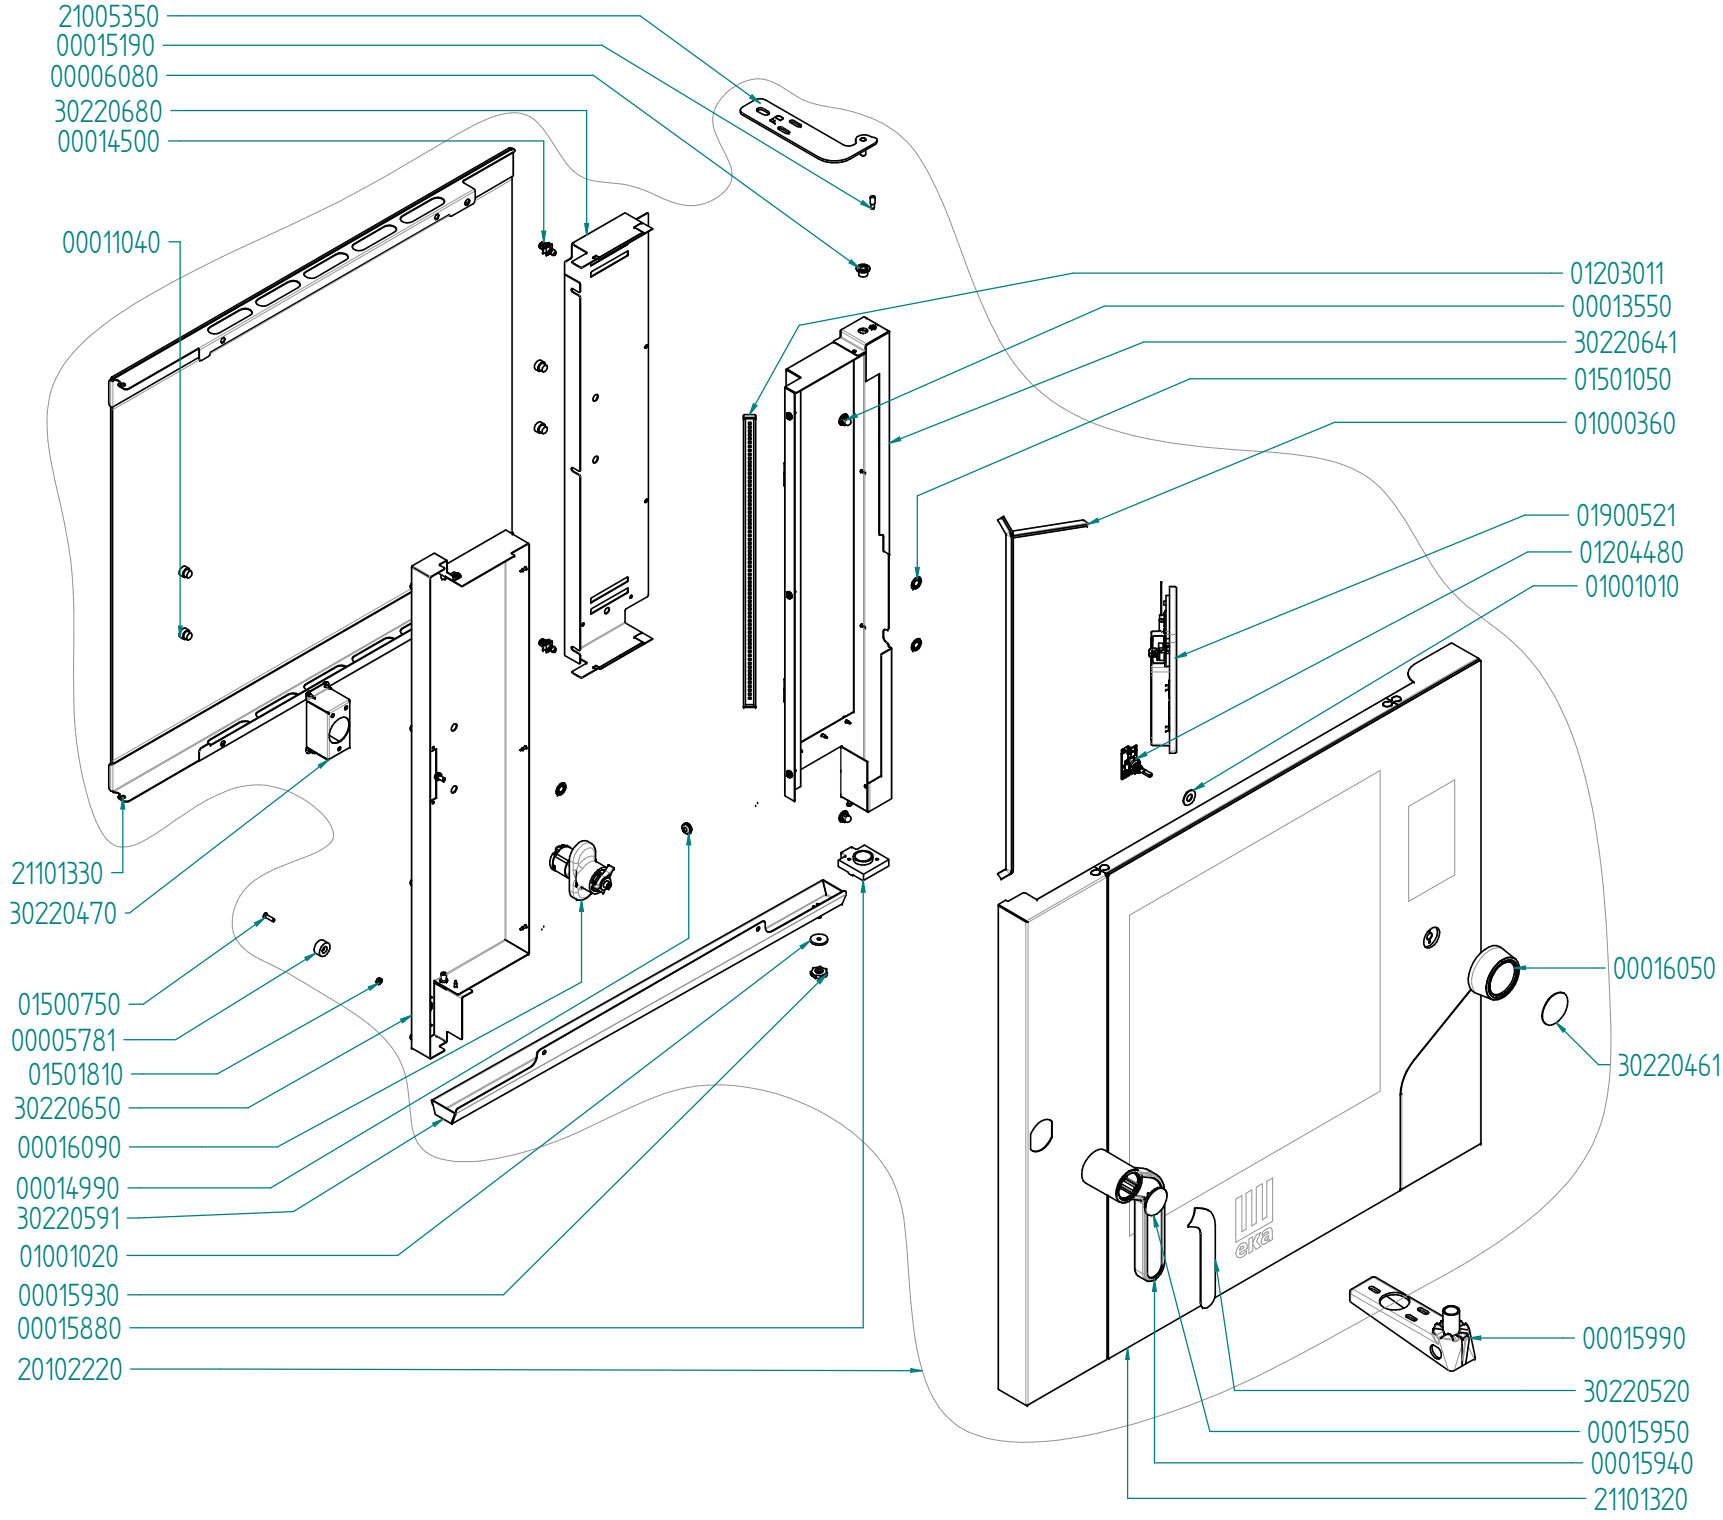

tipo documento:

ESPLOSO - EXPLODED VIEW – VUE ECLATEE –
EXPLOSIONPLAN – VISTA EXPLODIDA –
В РАЗОБРАННОМ ВИДЕ

cod. identificazione
X:3sga\PRODOTTI\ -
FORNIFORNO
ELETTRICOLLEKkaESPL
OSI - Forno Elettrico
40 60 90 - LEkaU.inea
MKFExploded view
MKF664TS -
MKF664TS_055 rev.1

titolo documento/identificazione:.

MKF664TS - MKF664TS_055

revisione:

Rev. 1

tipo documento:

ESPLOSO - EXPLODED VIEW – VUE ECLATEE –
EXPLOSIONPLAN – VISTA EXPLODIDA –
В РАЗОБРАННОМ ВИДЕ

cod. identificazione
X:5sga4PRODOTTINI -
FORNITORE
ELETTRICOLEK&ESPL
OSI - Forno Elettrico
40 60 90 - LEKaU.inea
MKFExploded view
MKF664TS -
MKF664TS_055 rev.1

titolo documento/identificazione:

MKF664TS - MKF664TS_055

revisione:

Rev. 1

tipo documento:

ESPLOSO - EXPLODED VIEW – VUE ECLATEE –
EXPLOSIONPLAN – VISTA EXPLODIDA –
В РАЗОБРАННОМ ВИДЕ

cod. identificazione
X:\Sga\PRODOTTI\ -
FORNIFORNO
ELETTRICOLekAESPL
OSI - Forno Elettrico
40_60_90 - LekA.linea
MKFExploded view
MKF664TS -
MKF664TS_055 rev.1