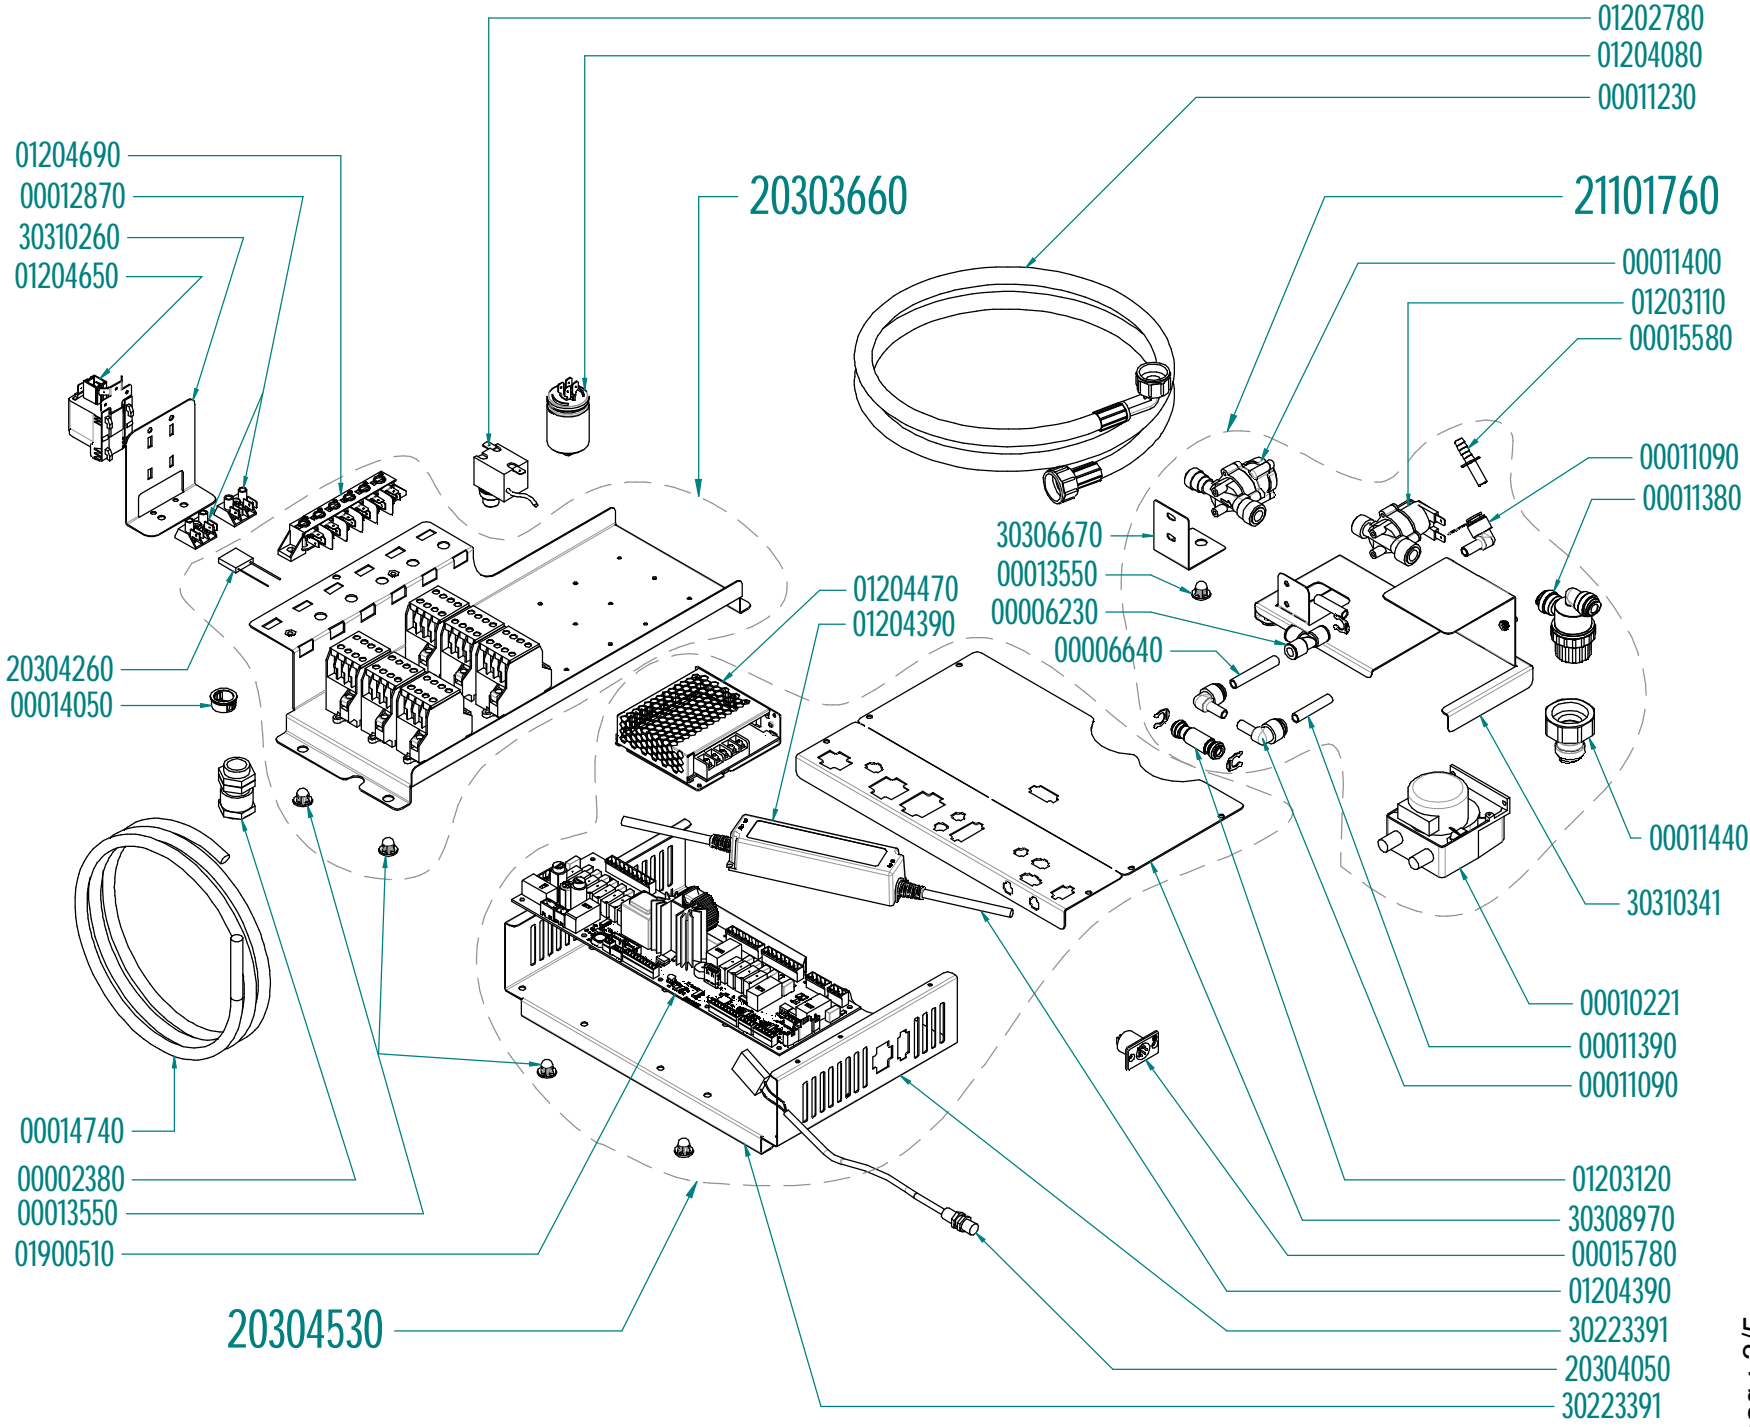

titolo documento/identificazione:

**MKF511TS - MKF511TS\_055**

revisione:

Rev. 2

tipo documento: **ESPLOSO - EXPLODED VIEW - VUE  
ECLATEE -  
EXPLOSIONPLAN - VISTA EXPLODIDA -  
В ПАЗОБЪ АННОМ ВИДЕ**

cod. identificazione  
X:\Sgq\PRODOTTI\1  
- FORNIFORNO  
ELETTRICOLEKALIE  
SPLOSI - Forno  
Elettrico 40 60 90 -  
LEkaLlinea  
MKF511TS exploded view  
MKF511TS -  
MKF511TS\_055  
rev.2

titolo documento/identificazione:  
**MKF511TS - MKF511TS\_055**

revisione:

Rev. 2

tipo documento: **ESPLOSO - EXPLODED VIEW - VUE**  
**ECLATEE -**  
**EXPLOSIONPLAN - VISTA EXPLODADA -**  
**В РАЗБОР АННОМ ВИДЕ**

cod. identificazione  
X:\Sgq\PRODOTTI\1  
- FORNIFORNO  
ELETTRICOLEKALIE  
SPLOSI - Forno  
Elettrico 40 60 90 -  
LEka\Linea  
MKF\Exploded view  
MKF511TS -  
MKF511TS\_055  
rev.2

titolo documento/identificazione::

**MKF511TS - MKF511TS\_055**

revisione:

Rev. 2

tipo documento: **ESPLOSO - EXPLODED VIEW - VUE  
ECLATEE -  
EXPLOSIONPLAN - VISTA EXPLODADA -  
В РАЗБОР АННОМ ВИДЕ**

cod. identificazione  
X:\Sgq\PRODOTTI\1  
- FORNITORI  
ELETTRICOLEKALIE  
SPLOSI - Forno  
Elettrico 40 60 90 -  
LEkaLinea  
MKF\Exploded view  
MKF511TS -  
MKF511TS\_055  
rev.2