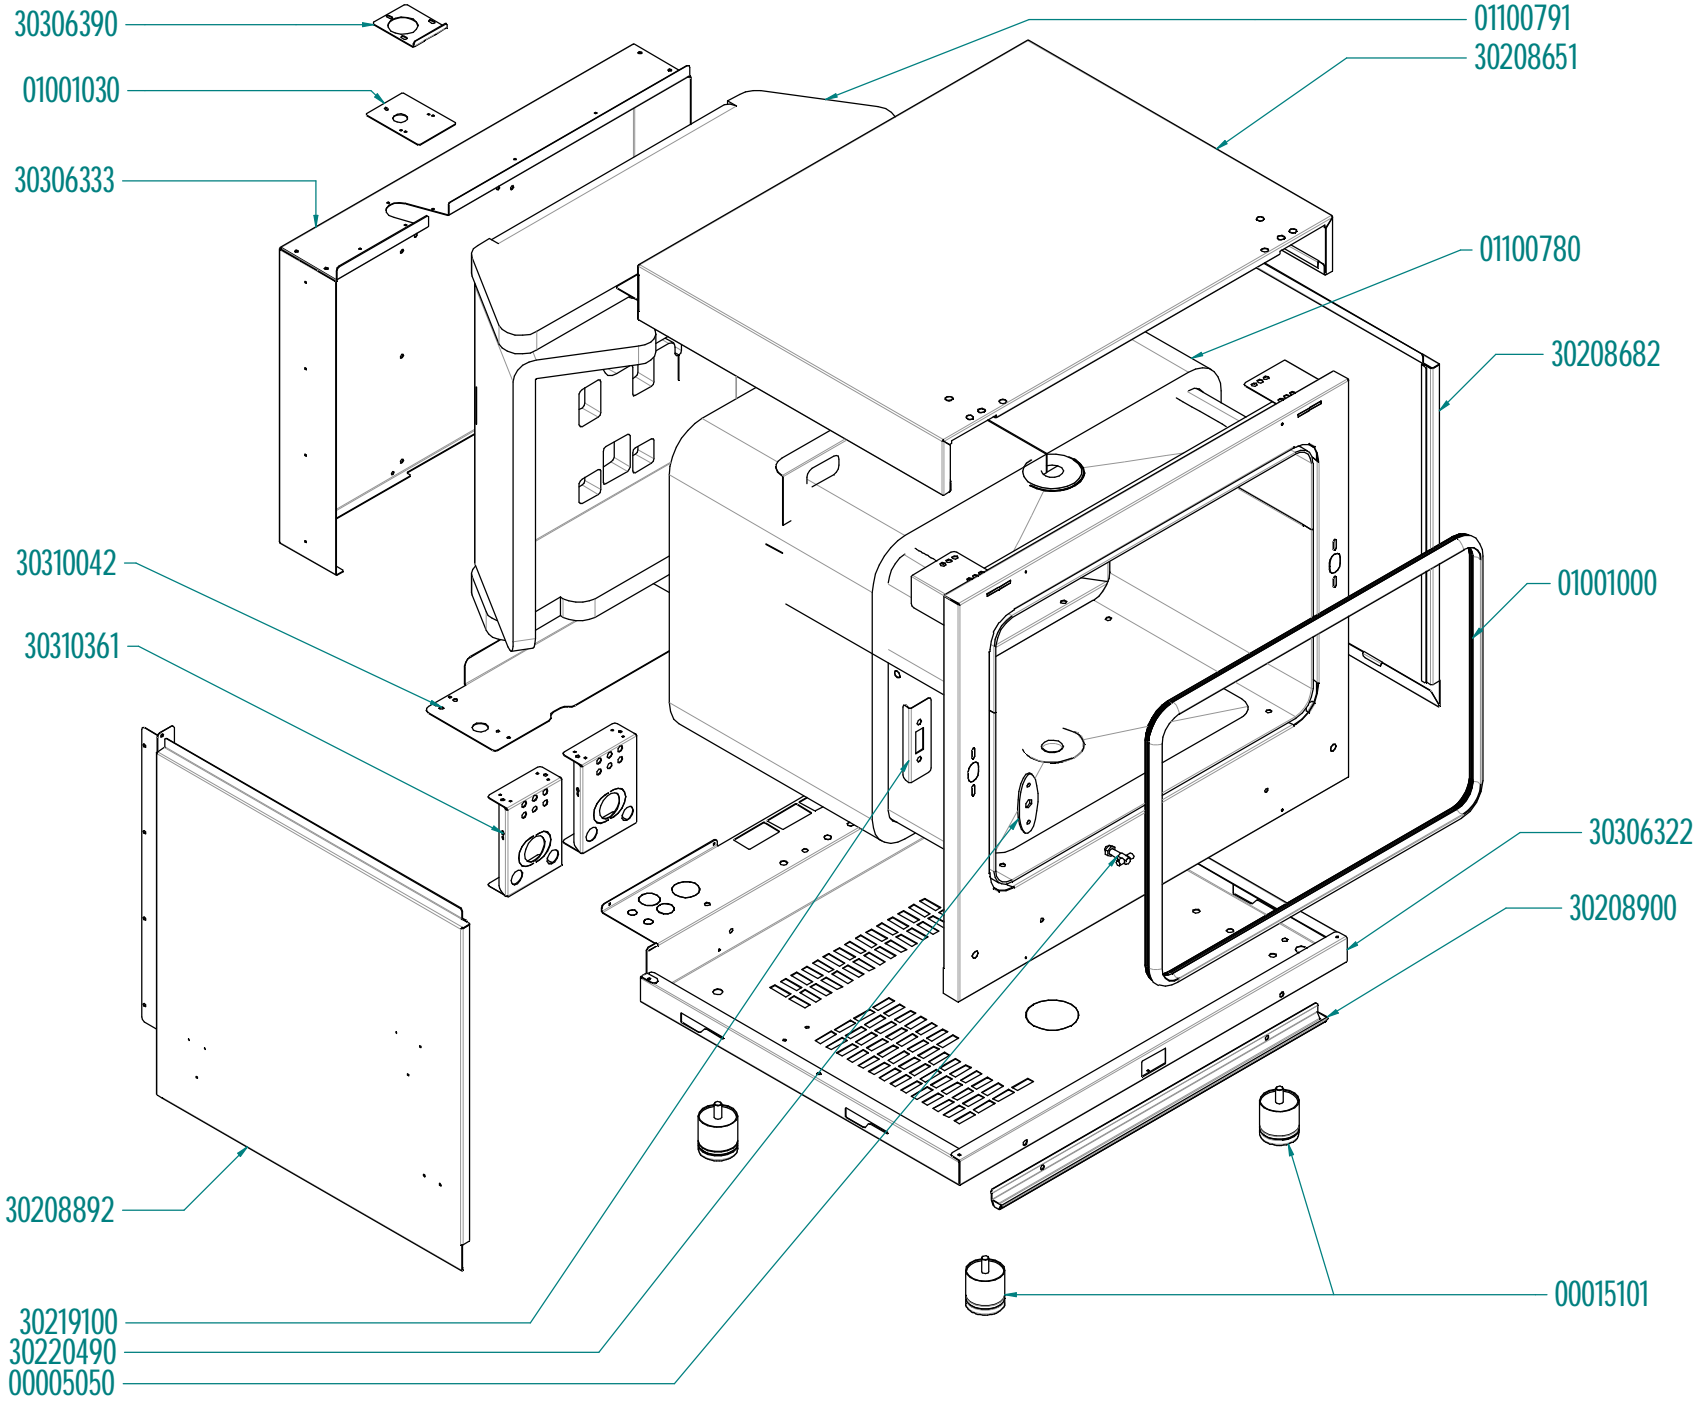

tipo documento: **ESPLOSO - EXPLODED VIEW - VUE**  
**ECLEATEE -**  
**EXPLOSIONPLAN - VISTA EXPLODADA -**  
**В РАЗБОР АННОМ ВИДЕ**

cod. identificazione  
X:SQIPRODOTT11  
- FORNIPORNO  
ELETTRICOLEKAE  
SPLOSI - Forno  
Elettrico 40 60 90 -  
LEkaLinea  
MKFLExplosion view  
MKF511TS -  
MKF511TS\_055  
rev.2

titolo documento/identificazione:

**MKF511TS - MKF511TS\_055**

revisione:

Rev. 2

tipo documento: **ESPLOSO - EXPLODED VIEW - VUE  
ECLATEE -  
EXPLOSIONPLAN - VISTA EXPLODIDA -  
В ПАЗОБЪ АННОМ ВИДЕ**

cod. identificazione  
X:\Sgq\PRODOTTI\1  
- FORNIFORNO  
ELETTRICOLEKALIE  
SPLOSI - Forno  
Elettrico 40 60 90 -  
LEkaLlinea  
MKF511TS exploded view  
MKF511TS -  
MKF511TS\_055  
rev.2

titolo documento/identificazione:  
**MKF511TS - MKF511TS\_055**

revisione:

Rev. 2

tipo documento: **ESPLOSO - EXPLODED VIEW - VUE**  
**ECLATEE -**  
**EXPLOSIONPLAN - VISTA EXPLODADA -**  
**В РАЗБОР АННОМ ВИДЕ**