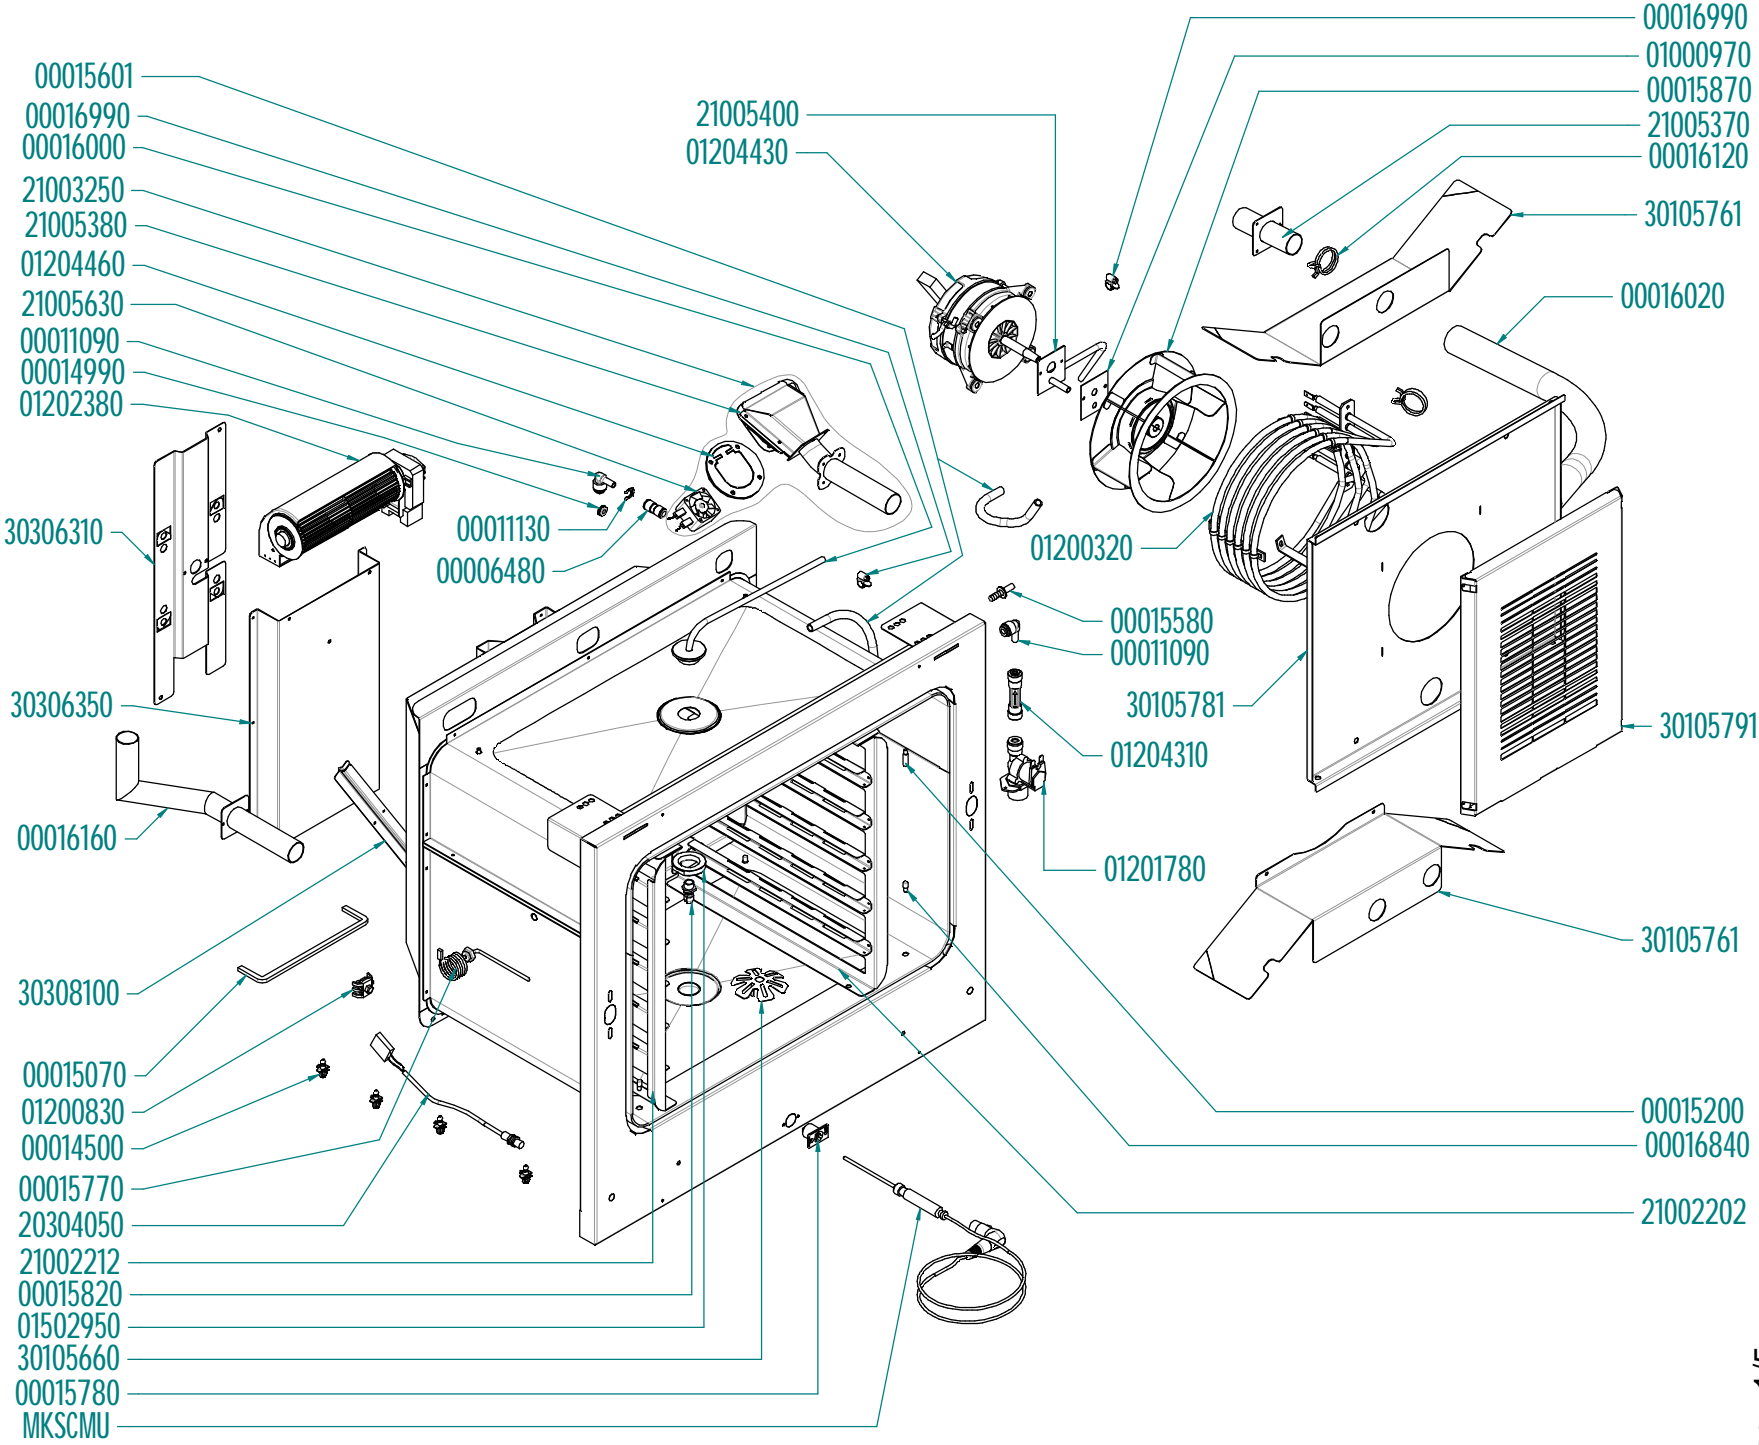

tipo documento: **ESPLOSO - EXPLODED VIEW - VUE**  
**ECLEATEE -**  
**EXPLOSIONPLAN - VISTA EXPLODADA -**  
**В РАЗБОР АННОМ ВИДЕ**

cod. identificazione  
X:SQIPRODOTT11  
- FORNIPORNO  
ELETTRICOLEKAE  
SPLOSI - Forno  
Elettrico 40 60 90 -  
LEkaLinea  
MKFLExplosion view  
MKF511TS -  
MKF511TS\_055  
rev.2

titolo documento/identificazione:

**MKF511TS - MKF511TS\_055**

revisione:

Rev. 2

tipo documento: **ESPLOSO - EXPLODED VIEW - VUE  
ECLATEE -  
EXPLOSIONPLAN - VISTA EXPLODIDA -  
В ПАЗОБЪ АННОМ ВИДЕ**

cod. identificazione  
X:\Sgq\PRODOTTI\1  
- FORNIFORNO  
ELETTRICOLEKALIE  
SPLOSI - Forno  
Elettrico 40 60 90 -  
LEkaLlinea  
MKF511TS exploded view  
MKF511TS -  
MKF511TS\_055  
rev.2

titolo documento/identificazione:  
**MKF511TS - MKF511TS\_055**

revisione:

Rev. 2

tipo documento: **ESPLOSO - EXPLODED VIEW - VUE**  
**ECLATEE -**  
**EXPLOSIONPLAN - VISTA EXPLODADA -**  
**В РАЗБОР АННОМ ВИДЕ**

cod. identificazione  
X:\Sgq\PRODOTTI\1  
- FORNIFORNO  
ELETTRICOLEKALIE  
SPLOSI - Forno  
Elettrico 40 60 90 -  
LEka\Linea  
MKF\Exploded view  
MKF511TS -  
MKF511TS\_055  
rev.2

titolo documento/identificazione::